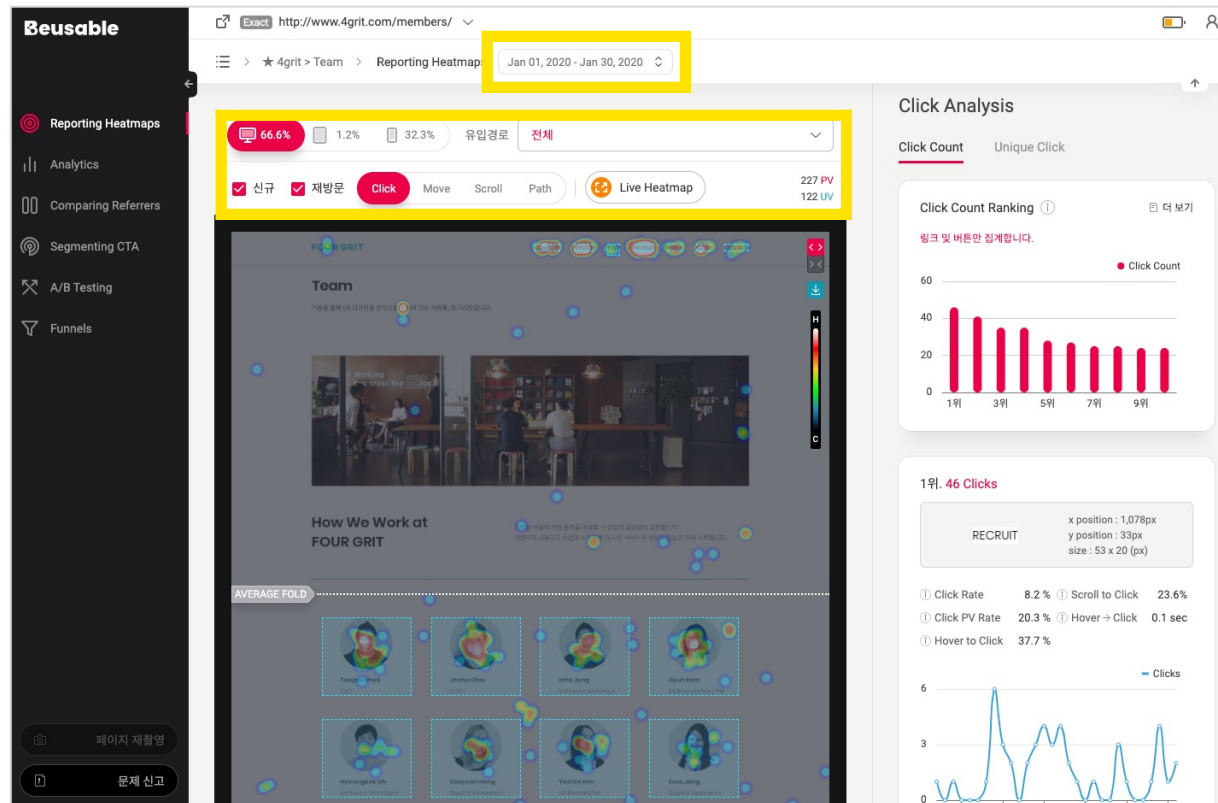

1. 히트맵 다운로드 방법

다운로드할 데이터 값을 설정해 주세요.
(예시: 조회기간, 유입경로, 사용자 타입 등 세부 세그멘팅)

유의점

히트맵 다운로드 기능은 뷰저블 히트맵이 제공되는 아래의 메뉴에서 사용 가능합니다.

1) Reporting Heatmaps

2) Comparing Referrers

3) Segmenting CTA

4) A/B Testing