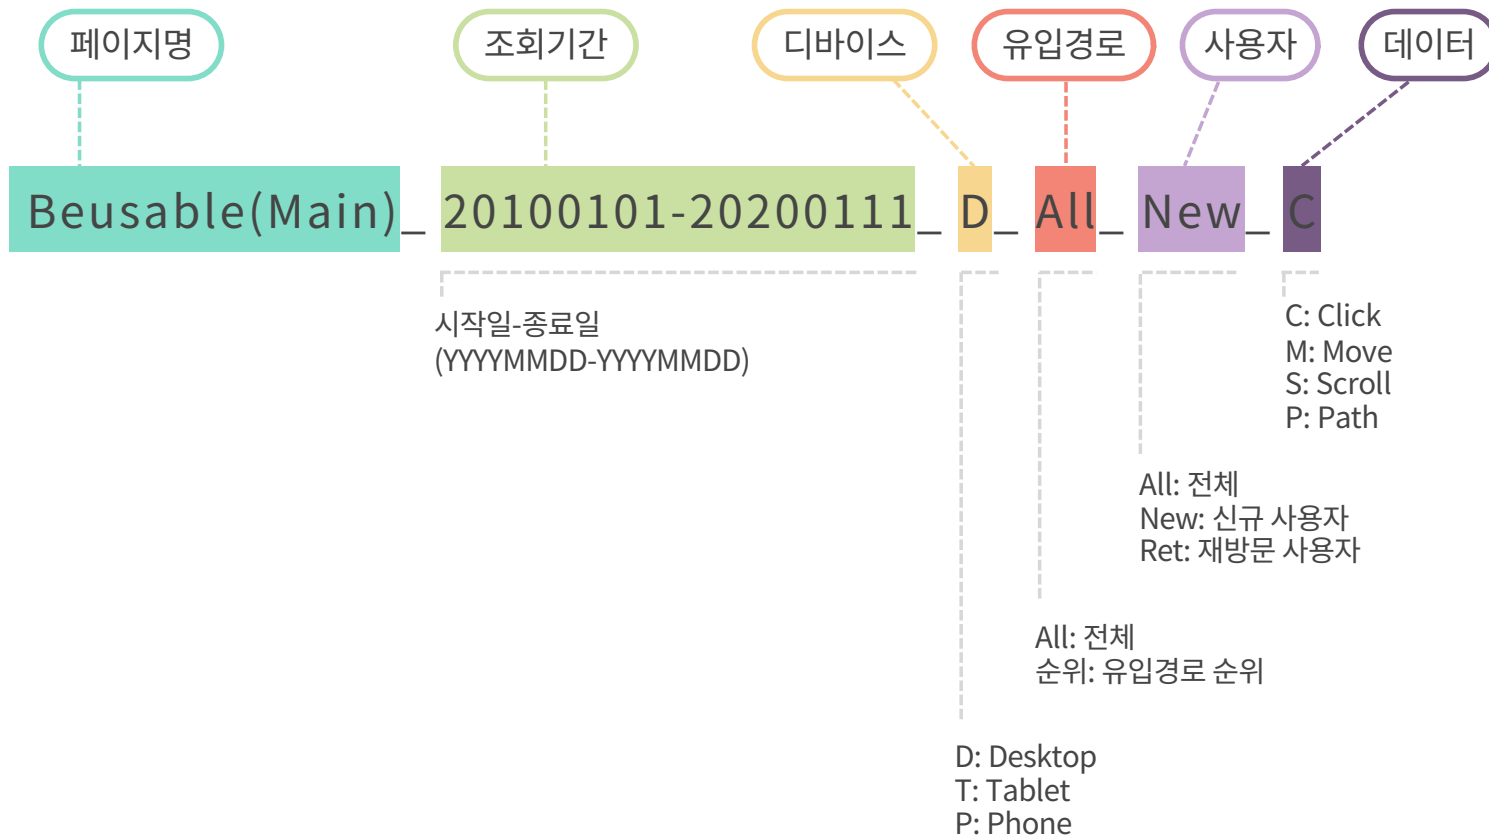

1. 히트맵 다운로드 방법

히트맵 뷰포트 우측 상단에 위치한 다운로드 버튼을 클릭해 주세요.

The screenshot displays the Beusable heatmap interface for the URL <http://www.4grit.com/members/>. The interface includes a sidebar with navigation options like Reporting Heatmaps, Analytics, and Comparing Referrers. The main content area shows a heatmap overlay on a webpage titled 'Team' with various team member profiles. A yellow box highlights the download button (a blue arrow pointing down) located in the top right corner of the heatmap view. To the right of the heatmap, there is a 'Click Analysis' panel with a 'Click Count Ranking' bar chart and a 'Clicks' line chart. The 'Click Count Ranking' chart shows 9 bars, with the first bar (1st rank) being the tallest, representing 46 clicks. The 'Clicks' line chart shows a fluctuating trend over time.

2. 히트맵 이미지 파일명 구성

2. 히트맵 파일명 구성

히트맵 이미지 파일명은 아래와 구성되어 생성됩니다.

* 세그먼트 정보는 Path, A/B Testing 그리고 Segmenting CTA에서 추가적인 세그먼트가 적용된 경우에만 표기됩니다.

<이미지 파일명 예시>

2. 히트맵 파일명 구성

히트맵 다운로드 시 파일명은 아래의 기준으로 생성됩니다. (추가 세그먼트 미적용 경우)

2. 히트맵 파일명 구성

Path, A/B Testing 그리고 Segmenting CTA에서 추가 세그먼트가 적용되었을 경우에는 아래와 같이 제목이 생성됩니다.

Dive into data and UX
With Beusable

All-in-One
Data Analytics Tool

Thank you

www.4grit.com | www.beusable.net |

경기도 성남시 분당구 판교역로 136, 1100호(백현동)